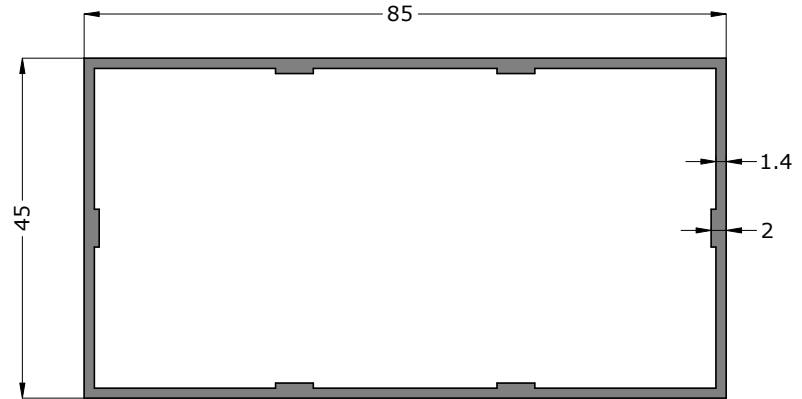

20-3401

0.205 kg/m

20-2101

0.980 kg/m