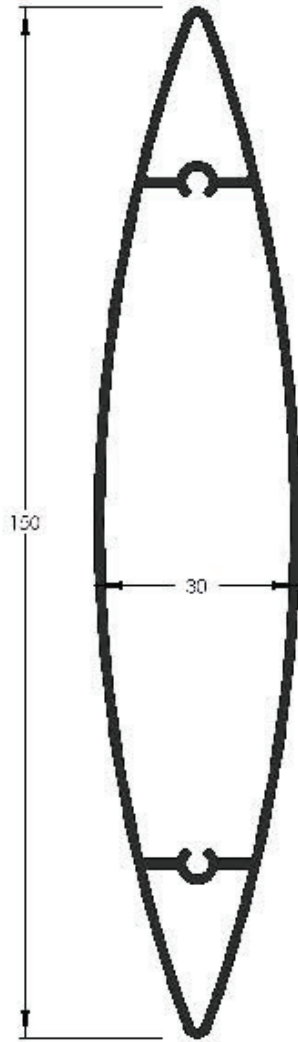

SN80-150-14

150'lik Badem Güneş Kırıcı 1325 gr/m
Solar Shading (150mm)