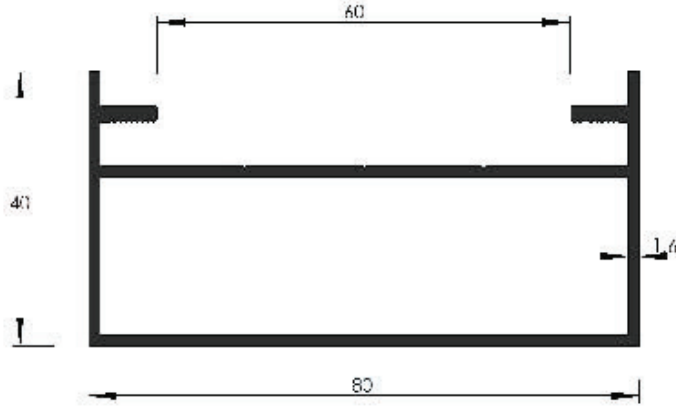

SN80-800-16

Güneş Kırıcı Ayağı
Solar Shading

1117 gr/m