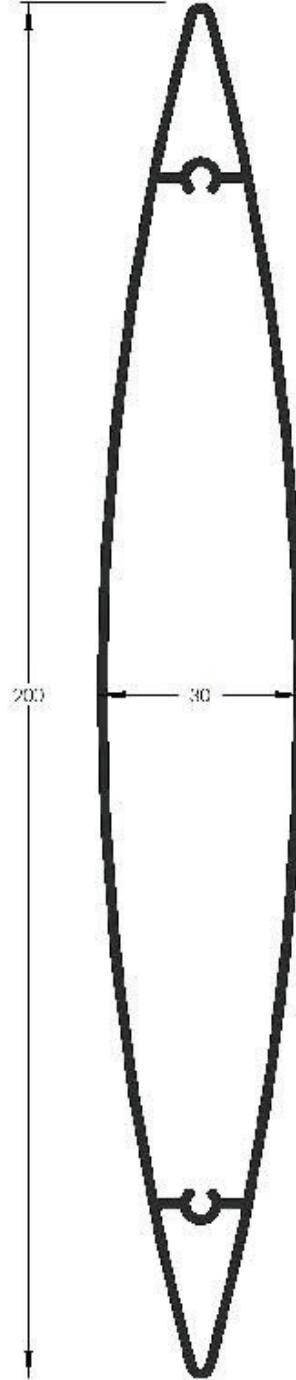

**SA80-131-14**

Güneş Kırıcı Kapağı
Solar Shading Cover

98 gr/m

**SA80-111-34**

Güneş Kırıcı Ayağı
Solar Shading Foot

2236 gr/m

SA80-121-15

Güneş Kırıcı Lameli 610 gr/m
Solar Shading

SN80-100-14

100'lük Badem Güneş Kırıcı 916 gr/m
Solar Shading (100mm)

**SN80-150-14**

150'lik Badem Güneş Kırıcı 1325 gr/m
Solar Shading (150mm)

**SN80-200-14**

200'lük Badem Güneş Kırıcı 1674 gr/m
Solar Shading (200mm)

SN80-800-16

Güneş Kırıcı Ayağı
Solar Shading

1117 gr/m

SN80-765-12

Güneş Kırıcı Ayağı
Solar Shading

328 gr/m