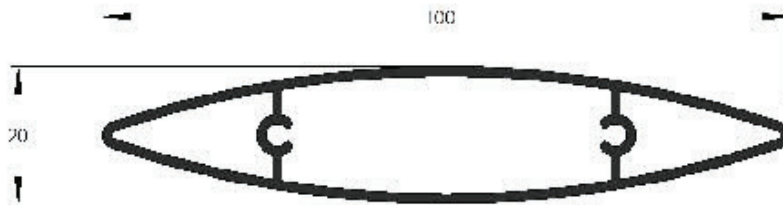

**SA80-131-14**

Güneş Kırıcı Kapağı
Solar Shading Cover

98 gr/m

**SA80-111-34**

Güneş Kırıcı Ayağı
Solar Shading Foot

2236 gr/m

SA80-121-15

Güneş Kırıcı Lameli 610 gr/m
Solar Shading

SN80-100-14

100'lük Badem Güneş Kırıcı 916 gr/m
Solar Shading (100mm)

**SN80-150-14**

150'lik Badem Güneş Kırıcı 1325 gr/m
Solar Shading (150mm)

**SN80-200-14**

200'lük Badem Güneş Kırıcı 1674 gr/m
Solar Shading (200mm)