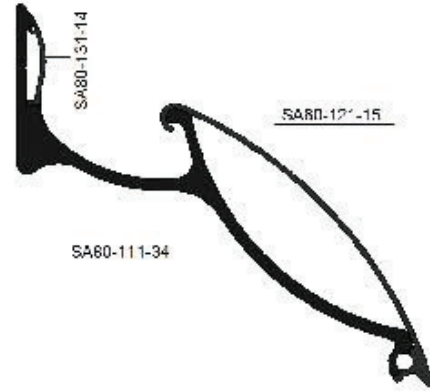

**SA80-131-14**

Güneş Kırıcı Kapağı
Solar Shading Cover

98 gr/m

**SA80-111-34**

Güneş Kırıcı Ayağı
Solar Shading Foot

2236 gr/m

SA80-121-15

Güneş Kırıcı Lameli 610 gr/m
Solar Shading

SN80-100-14

100'lük Badem Güneş Kırıcı 916 gr/m
Solar Shading (100mm)

**SN80-150-14**

150'lik Badem Güneş Kırıcı 1325 gr/m
Solar Shading (150mm)

**SN80-200-14**

200'lük Badem Güneş Kırıcı 1674 gr/m
Solar Shading (200mm)