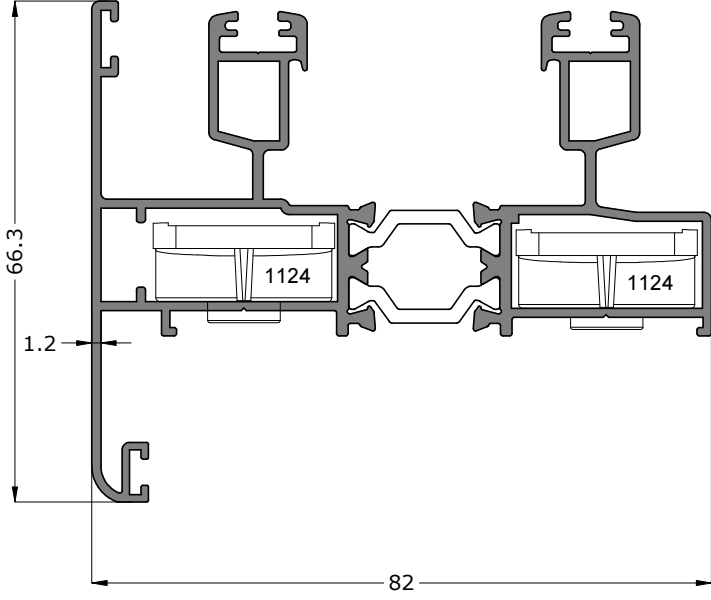

SL32T 01

1.596 kg/m

SL32T 02

2.361 kg/m

Uyarı: Profil ağırlıklarımız teorik olup; teslim anındaki tartımız geçerlidir.

SL32T 03

1.470 kg/m

Uyarı: Profil ağırlıklarımız teorik olup; teslim anındaki tartımız geçerlidir.

SL32T 11

☒ 1.165 kg/m

SL32T 51

☒ 1.882 kg/m

SL32T 51

SL32T 41

☒ 0.352 kg/m