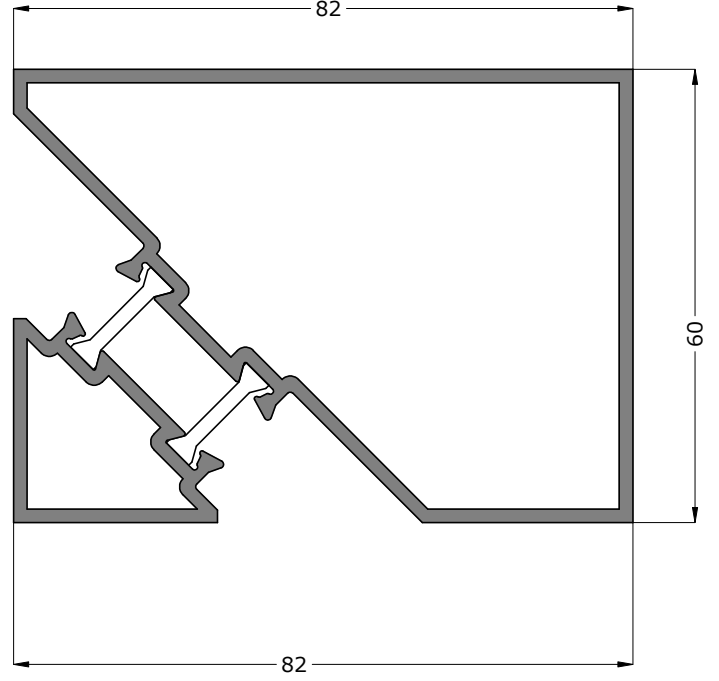

SL32T 01

1.596 kg/m

SL32T 02

2.361 kg/m

Uyarı: Profil ağırlıklarımız teorik olup; teslim anındaki tartımız geçerlidir.

SL32T 03

1.470 kg/m

Uyarı: Profil ağırlıklarımız teorik olup; teslim anındaki tartımız geçerlidir.

SL32T 11

☒ 1.165 kg/m

SL32T 51

☒ 1.882 kg/m

SL32T 51

SL32T 41

☒ 0.352 kg/m