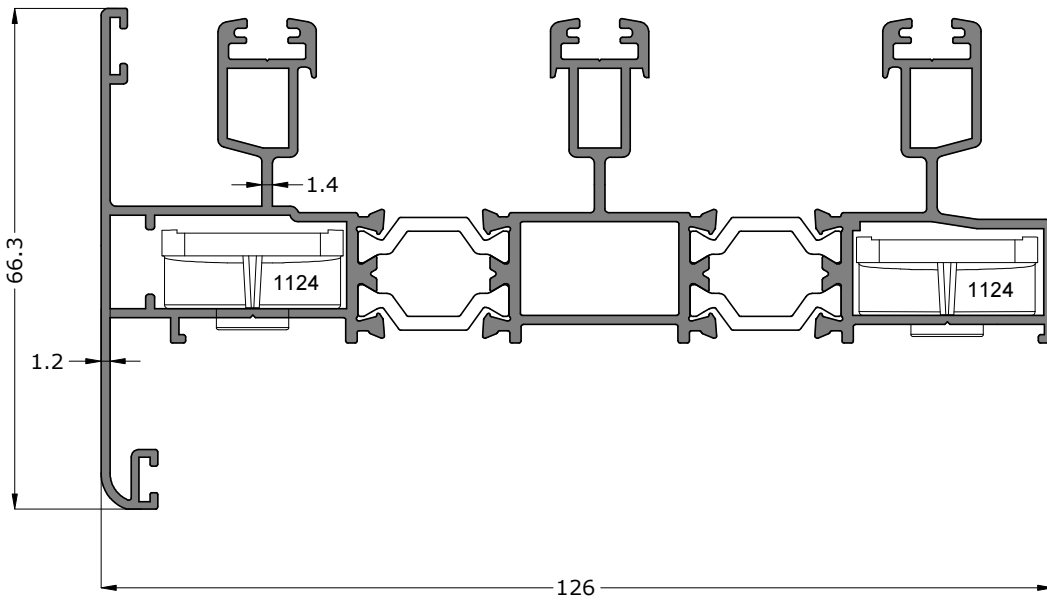

SL32T 01

1.596 kg/m

SL32T 02

2.361 kg/m

Uyarı: Profil ağırlıklarımız teorik olup; teslim anındaki tartımız geçerlidir.

SL32T 03

1.470 kg/m

Uyarı: Profil ağırlıklarımız teorik olup; teslim anındaki tartımız geçerlidir.

SL32T 11

☒ 1.165 kg/m

SL32T 51

☒ 1.882 kg/m

SL32T 51

SL32T 41

☒ 0.352 kg/m