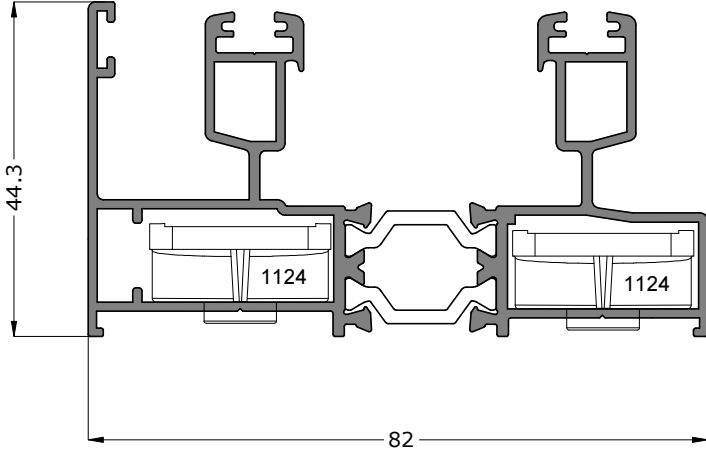

SL32T 01

1.596 kg/m

SL32T 02

2.361 kg/m

Uyarı: Profil ağırlıklarımız teorik olup; teslim anındaki tartımız geçerlidir.

SL32T 03

1.470 kg/m

Uyarı: Profil ağırlıklarımız teorik olup; teslim anındaki tartımız geçerlidir.

SL32T 11

☒ 1.165 kg/m

SL32T 51

☒ 1.882 kg/m

SL32T 51

SL32T 41

☒ 0.352 kg/m