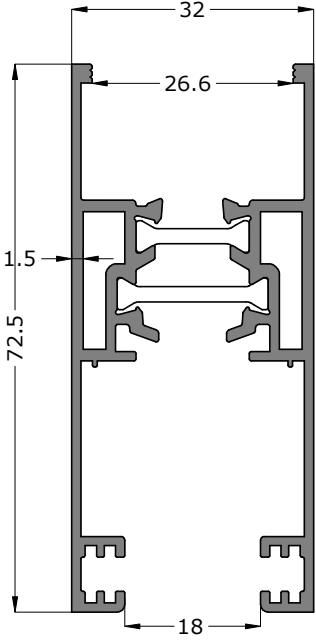

SL32T 01

1.596 kg/m

SL32T 02

2.361 kg/m

Uyarı: Profil ağırlıklarımız teorik olup; teslim anındaki tartımız geçerlidir.

SL32T 03

1.470 kg/m

Uyarı: Profil ağırlıklarımız teorik olup; teslim anındaki tartımız geçerlidir.

SL32T 11

☒ 1.165 kg/m

SL32T 51

☒ 1.882 kg/m

SL32T 51

SL32T 41

☒ 0.352 kg/m